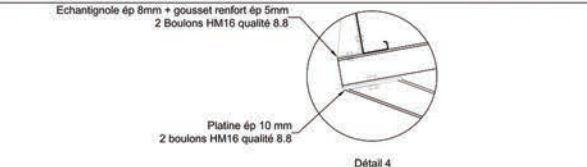

Coupe F-F

ADIWATT
Le photovoltaïque, une histoire d'esperts

Wilprovent
41184 MOREZ
Tel : 02 54 23 39 80
Fax : 02 54 73 07 08

**OMBRIERE
31620
CASTELNAU D'ESTRETEFONS**

CE	25/12/2011	SP	DR	Rajout d'él. de la panneau PVC
IND	DATE	NOM	VERIFIE	MODIFICATION
<p>Alain Costantini d'Estretefons Dimension: 7.00x2.00m Vendeur: D. BOUTIN Echelle: 1/20 - 1/2 - 1/5 - 1/10</p>				
<p>Coupe du système ADIWATT pour ombrière avec 13 panneaux en paysage exemple Ombrière A21</p>				<p>IND</p> <p>DATE</p> <p>NOM</p> <p>VERIFIE</p> <p>MODIFICATION</p>
<p>Echelle: 1/20 - 1/2 - 1/5 - 1/10</p>				<p>N°: 08 - A21</p> <p>Date: 23/11/2011</p>