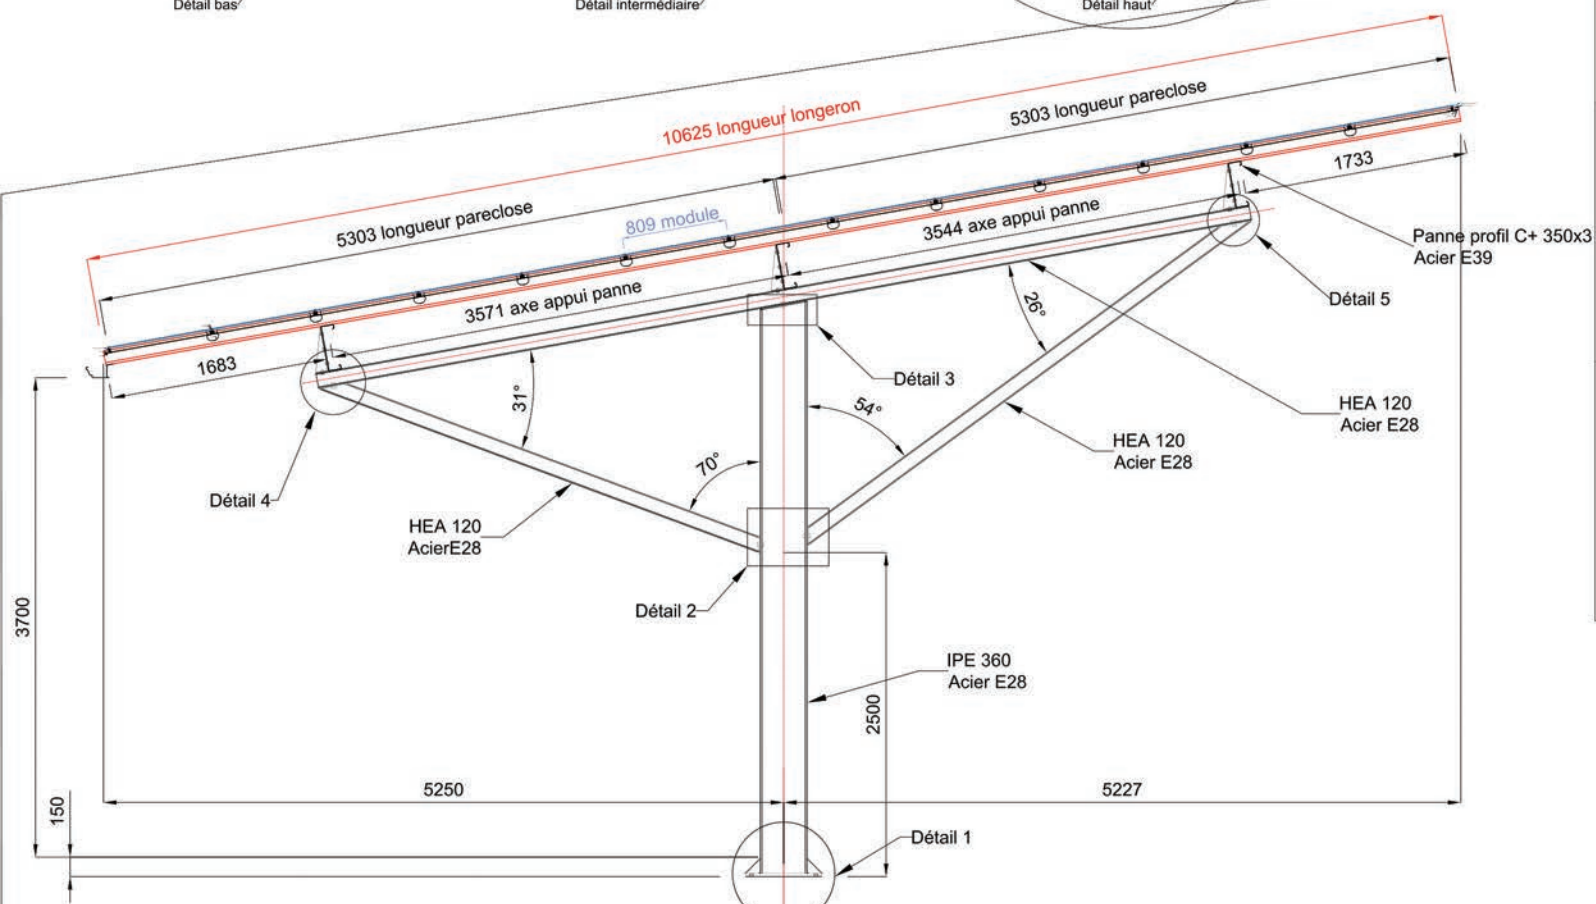

Coupe F-F

ADIWATT
Le photovoltaïque, une histoire d'esperts

Wilprovent
41184 MOREZ
Tel : 02 54 23 39 80
Fax : 02 54 73 07 08

**OMBRIERE
31620
CASTELNAU D'ESTRETEFONS**

CE	25/12/2011	SP	DR	Rajout d'él. de la panneau PVC
IND	DATE	NOM	VERIFIE	MODIFICATION
<p>Alain Costantini d'Estretefons Dimension: 7.00x2.00m Vendeur: D. BOUTIN Echelle: 1/20 - 1/2 - 1/5 - 1/10</p>				
<p>Coupe du système ADIWATT pour ombrière avec 13 panneaux en paysage exemple Ombrière A21</p>				<p>IND</p> <p>DATE</p> <p>NOM</p> <p>VERIFIE</p> <p>MODIFICATION</p>
<p>Echelle: 1/20 - 1/2 - 1/5 - 1/10</p>				<p>N°: 08 - A21</p> <p>Date: 23/11/2011</p>