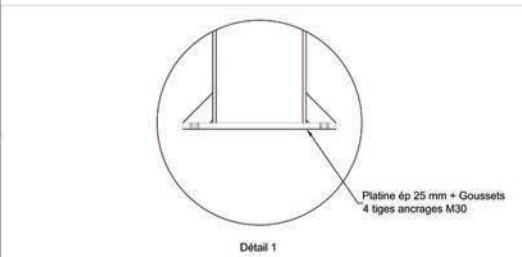

Coupe F-F

ADIWATT
Le photovoltaïque, une histoire d'esperts

Wilprovent
41184 MOREZ
Tel : 02 54 23 39 80
Fax : 02 54 73 07 08

**OMBRIERE
31620
CASTELNAU D'ESTRETEFONS**

CE	25/12/2011	SP	DR	Rajout d'él. de la panneau PVC
IND	DATE	NOM	VERIFIE	MODIFICATION
<p>Alain Costantini d'Estretefons Dimension: 7.00x2.00m Vendeur: D. BOUTIN Echelle: 1/20 - 1/2 - 1/5 - 1/10</p>				
<p>Coupe du système ADIWATT pour ombrière avec 13 panneaux en paysage exemple Ombrière A21</p>				<p>IND</p> <p>DATE</p> <p>NOM</p> <p>VERIFIE</p> <p>MODIFICATION</p>
<p>Echelle: 1/20 - 1/2 - 1/5 - 1/10</p>				<p>N°: 08 - A21</p> <p>Date: 23/11/2011</p>