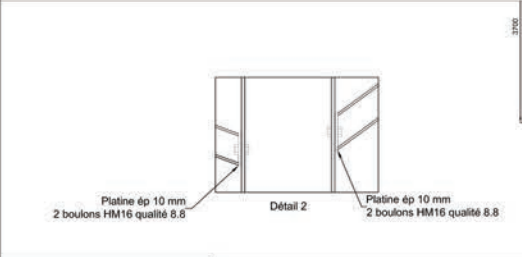

Coupe F-F

ADIWATT
Le photovoltaïque, une histoire d'esperts

Wilprovent
41184 MOREZ
Tel : 02 54 23 39 80
Fax : 02 54 73 07 08

**OMBRIERE
31620
CASTELNAU D'ESTRETEFONS**

CE	25/12/2011	SP	DR	Rajout d'él. de la panneau PVC
IND	DATE	NOM	VERIFIE	MODIFICATION
<p>Alain Costantini d'Estretefons Dimension: 7.00x2.00m Vendeur: D. BOUTIN Echelle: 1/20 - 1/2 - 1/5 - 1/10</p>				
<p>Coupe du système ADIWATT pour ombrière avec 13 panneaux en paysage exemple Ombrière A21</p>				<p>IND</p> <p>DATE</p> <p>NOM</p> <p>VERIFIE</p> <p>MODIFICATION</p>
<p>Echelle: 1/20 - 1/2 - 1/5 - 1/10</p>				<p>N°: 08 - A21</p> <p>Date: 23/11/2011</p>